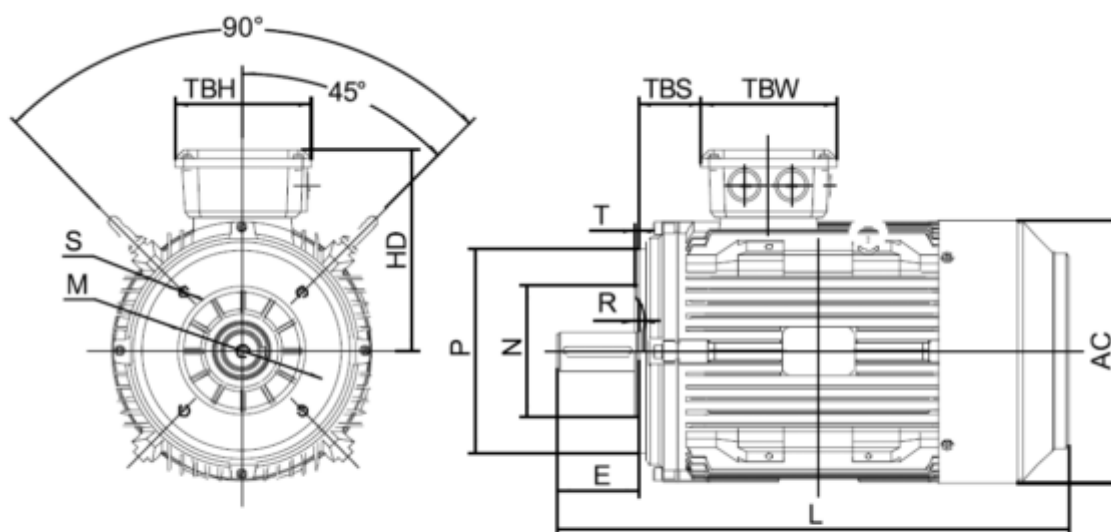

Varenummer: 25030110022501
 Beskrivelse: Kleedrive T3C 132M2-2 11.0KW 2800 o/min
 3x400/690V 50HZ IP55 B14 Eff=91,2%

Mål

AA = 263	K = Ø12	TBW = 134
AC = Ø259	L = 5005	
AD = 332	M = 165	
D = Ø38	N = 130	
E = 80	P = 200	
F = 10	S = 3.5	
G = 33	TBH = 134	
HD = 200	TBS = 61.5	